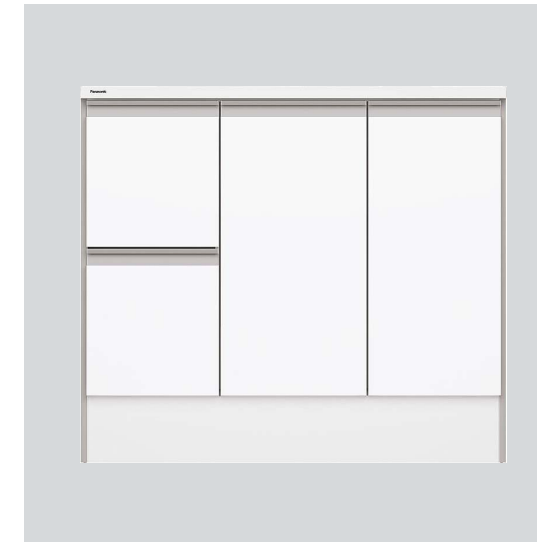

※イメージ写真です。

ミラー

●ツインラインLED照明3面鏡

*可変トレイ センター 3個・サイド 5個付
*コンセント 3個 (うち収納内2個) 合計1400Wまで

すっきり家電収納

家電も小物も、
小ささまざまな物も、
いつも片付いた洗面室に。

片付けにくい“大きめの家電”もすっきり収納できます。

●ミドルパネル

ミドルパネルは、点線部が合成樹脂パネルです。

吸水コーティングのくもりにくい加工済み。お風呂あがりも、くもりにくい。(センターミラー部のみ)

ヒーターを使わないから、電気代ゼロ！ 消し忘れの心配なし

本体キャビネット

●引出しタイプ

引出しがドア枠に当たらない構造。

引出しを出してもドア枠に当たらないよう、引出しを約13mm回避しています。

●扉柄 タイプA

●扉柄 タイプB

※印の商品は受注生産品です。納期の目安/当社受注後物流センター出荷まで約6日間(土日祝日は除く)。(詳細納期は当社営業所にご確認ください。)

水栓

●マルチシングルレバーシャワー

水栓まわりを3度傾斜設計に。お掃除に配慮。

カチット水栓

3度傾斜設計

水栓は引き出せます。

カウンター

●W900mm(容量12L/洗面ボール深さ165mm)

使い勝手とお手入れのしやすさに、すみずみまでこだわったカウンター。

ポップアップ式排水栓(ヘアキャッチャー付)

濡れたものを置く場所として、ウエットエリアをご用意。

暮らしや空間にフィットするシーライン。