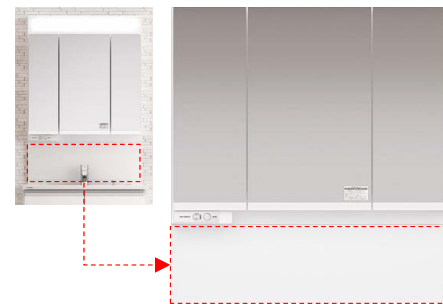

※イメージ写真です。

ミラー

●ツインラインLED照明3面鏡

*可変トレイ センター 3個・サイド 5個付
*コンセント 3個 (うち収納内2個) 合計1400Wまで

すっきり家電収納

家電も小物も、
小ささまざまな物も、
いつも片付いた洗面室に。

片付けにくい“大きめの家電”もすっきり収納できます。

●ミドルパネル

ミドルパネルは、点線部が合成樹脂パネルです。

吸水コーティングのくもりにくい加工済み。お風呂あがりも、くもりにくい。(センターミラー部のみ)

ヒーターを使わないから、電気代ゼロ！ 消し忘れの心配なし

本体キャビネット

●引出しタイプ

引出しがドア枠に当たらない構造。

引出しを出してもドア枠に当たらないよう、引出しを約13mm回避しています。

●扉柄 タイプA

●扉柄 タイプB

※印の商品は受注生産品です。納期の目安/当社受注後物流センター出荷まで約6日間(土日祝日は除く)。(詳細納期は当社営業所にご確認ください。)

水栓

●マルチシングルレバーシャワー

水栓まわりを3度傾斜設計に。お掃除に配慮。

カチット水栓

3度傾斜設計

水栓は引き出せます。

カウンター

●W900mm(容量12L/洗面ボール深さ165mm)

使い勝手とお手入れのしやすさに、すみずみまでこだわったカウンター。

ポップアップ式排水栓(ヘアキャッチャー付)

濡れたものを置く場所として、ウエットエリアをご用意。

暮らしや空間にフィットするシーライン。