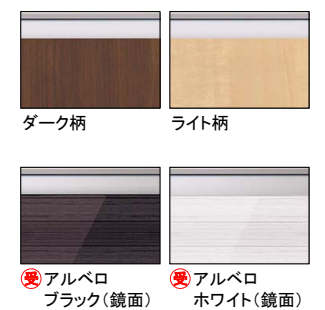

●扉柄 タイプB

※印の商品は受注生産品です。納期の目安/当社受注後物流センター出荷まで約6日間(土日祝日は除く)。(詳細納期は当社営業所にご確認ください。)

水栓

●マルチシングルレバーシャワー

水栓まわりを3度傾斜設計に。お掃除に配慮。