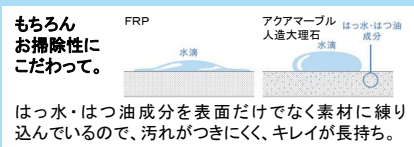

※イメージ写真です。

フッ素配合新素材 アクアマール人造大理石浴槽

素材を何層にも重ねる配合技術により、大理石ならではの深みや奥行き感のある柄を表現。ひとつひとつ異なる表情を持った浴槽です。

アクアマール人造大理石浴槽

アーチ浴槽
肩までしっかりお湯につかって、足を伸ばしやすい浴槽です。

エスライン浴槽
足もと側のベンチで、半身浴や親子での入浴も楽しめます。

エプロン

ポップアップ排水栓

壁柄 (Cグレード)

床 (スピカフロア)

ささっとキレイ排水口

快適空間のためにこだわり抜いたバスルーム。