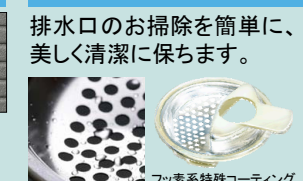

※イメージ写真です。

フッ素配合新素材 アクアマール人造大理石浴槽

素材を何層にも重ねる配合技術により、大理石ならではの深みや奥行き感のある柄を表現。ひとつひとつ異なる表情を持った浴槽です。

アクアマール人造大理石浴槽

アーチ浴槽
肩までしっかりお湯につかって、足を伸ばしやすい浴槽です。

エスライン浴槽
足もと側のベンチで、半身浴や親子での入浴も楽しめます。

エプロン

ポップアップ排水栓

壁柄 (Cグレード)

床 (スピカフロア)

ささっとキレイ排水口

快適空間のためにこだわり抜いたバスルーム。