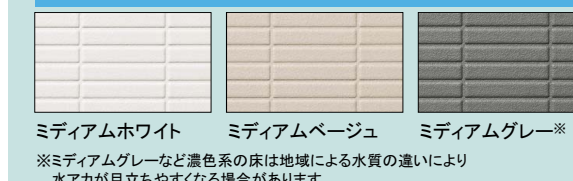

※イメージ写真です。

フッ素配合新素材 アクアマール人造大理石浴槽

素材を何層にも重ねる配合技術により、大理石ならではの深みや奥行き感のある柄を表現。ひとつひとつ異なる表情を持った浴槽です。

アクアマール人造大理石浴槽

アーチ浴槽
肩までしっかりお湯につかって、足を伸ばしやすい浴槽です。

エスライン浴槽
足もと側のベンチで、半身浴や親子での入浴も楽しめます。

エプロン

ポップアップ排水栓

壁柄 (Cグレード)

床 (スピカフロア)

ささっとキレイ排水口

快適空間のためにこだわり抜いたバスルーム。