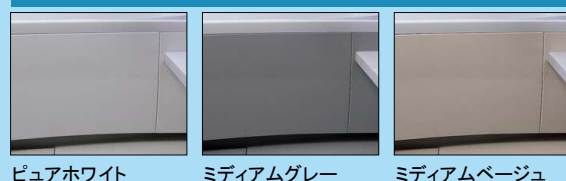

※イメージ写真です。

フッ素配合新素材 アクアマール人造大理石浴槽

素材を何層にも重ねる配合技術により、大理石ならではの深みや奥行き感のある柄を表現。ひとつひとつ異なる表情を持った浴槽です。

アクアマール人造大理石浴槽

アーチ浴槽
肩までしっかりお湯につかって、足を伸ばしやすい浴槽です。

エスライン浴槽
足もと側のベンチで、半身浴や親子での入浴も楽しめます。

エプロン

ポップアップ排水栓

壁柄 (Cグレード)

床 (スピカフロア)

ささっとキレイ排水口

快適空間のためにこだわり抜いたバスルーム。