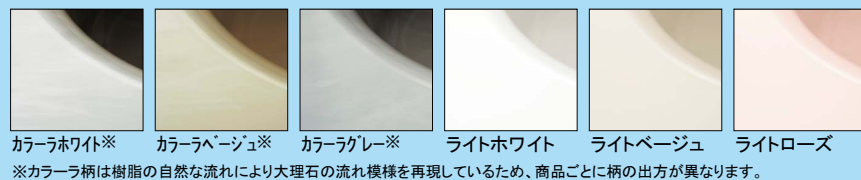

※イメージ写真です。

フッ素配合新素材 アクアマール人造大理石浴槽

素材を何層にも重ねる配合技術により、大理石ならではの深みや奥行き感のある柄を表現。ひとつひとつ異なる表情を持った浴槽です。

アクアマール人造大理石浴槽

アーチ浴槽
肩までしっかりお湯につかって、足を伸ばしやすい浴槽です。

エスライン浴槽
足もと側のベンチで、半身浴や親子での入浴も楽しめます。

エプロン

ポップアップ排水栓

壁柄 (Cグレード)

床 (スピカフロア)

ささっとキレイ排水口

快適空間のためにこだわり抜いたバスルーム。