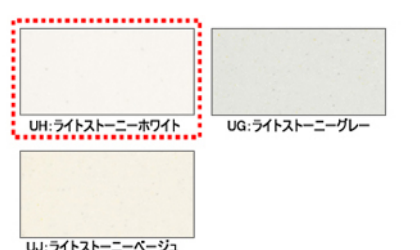

フード

ノンフィルターでお手入れラクラク

スーパークリーンフード(フード色前幕板):シルバー

シンク

水もゴミもスイスイまっしら

ステンレスすべり台シンク

カウンター

温かみのあるシンプルな石目模様