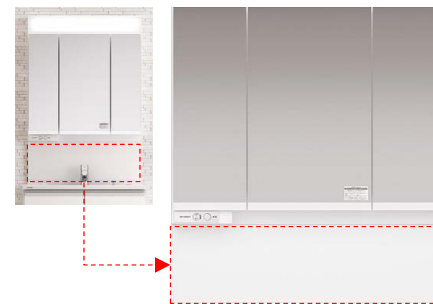

#### すっきり家電収納

置き場所に困る美容家電を出し入れしやすく収納。洗面室が片付きます。

毎日使う美容家電を使いやすくすっきり収納。

※写真は「新LED照明3面鏡(W900mm)」の収納例です。

#### ●ミドルパネル

ミドルパネルは、点線部が合成樹脂パネルです。

鏡表面の吸水コーティングが、水分を吸収するから、くもりにくい。(センターミラー部のみ)

ヒーターを使わないから、電気代ゼロ！ 消し忘れの心配なし

#### ●W750mm(容量12L/洗面ボール深さ165mm)

お掃除しやすい工夫のカウンター部。

多彩なプランで、暮らしや空間にフィットするシーライン。