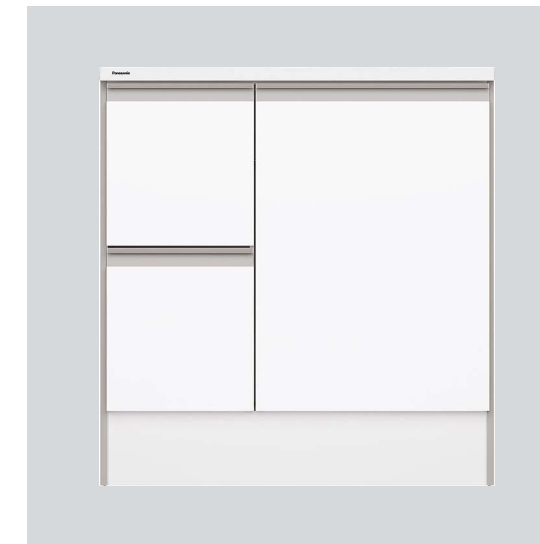

本体キャビネット

●引出しタイプ