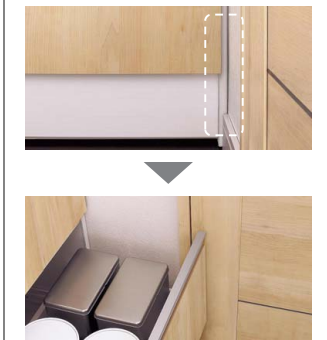

引出しがドア枠に当たらない構造。

引出しを出してもドア枠に当たらないよう、引出しを約13mm回避しています。