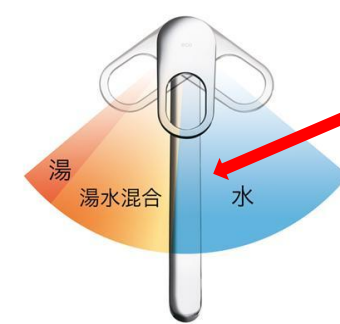

写真はイメージです

SYSTEM KITCHEN **mitte** (ミッテ)

I型2550mm

スペースアップシンク

汚れや傷がつきにくいステンレス製のシンク
(幅744mm×奥行き465mm)

付属品

まな板立て&洗剤ラック
まな板の水切りに便利
どちらも着脱可能

日常の汚れは水でぬらしたスポンジでサッと
ふくだけ。汚れがたまったら中性洗剤を使ってください。

エコシングル水栓

水とお湯の境に『カチッ』とクリック感を設けることで
水とお湯がきちんと使い分けできます

水とお湯の
境に
『カチッ』と
クリック感

ガスの使用量
年間 約41%カット!

年間 約10,200円お得!
※試算条件は別途ご確認ください。

センターラインキャビネット

センターラインで分割してよく使うモノを
取り出しやすく、しまいやすく

フライパンもかがまず
ラクラク取り出しできます。

レードル類や調味料も
上段のスライドトレーに収納でき
すっきり整頓できます。

しっかり洗浄

ラクに片付けられて経済的
食器洗い乾燥機P

※イメージ図

回転ノズル噴射式
洗浄水噴射力は高さ2mm
食器の間や調理器具の細かい
目にも水流が届きます。

特定
保守製品

消費生活用製品安全法
『長期使用製品安全点検制度』対象商品

Color Variation